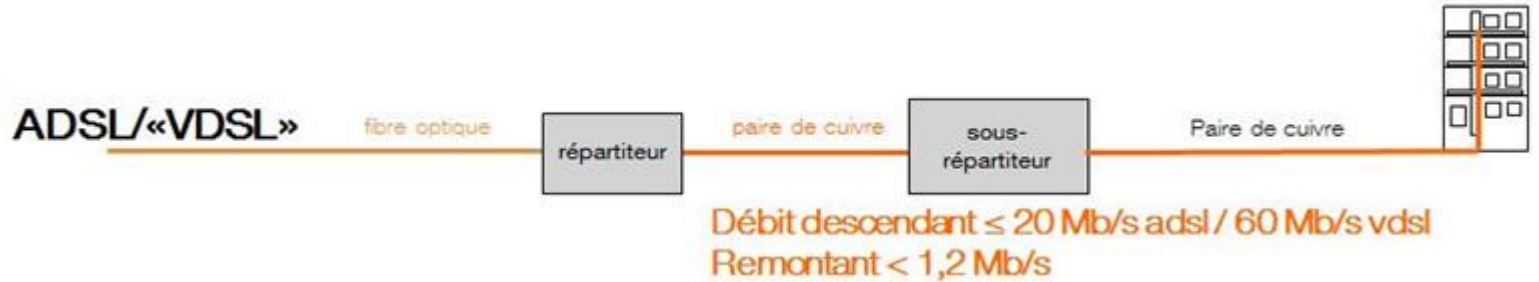

Les différentes ingénieries

Le FTTH est une technologie fiable et prometteuse pour l'avenir