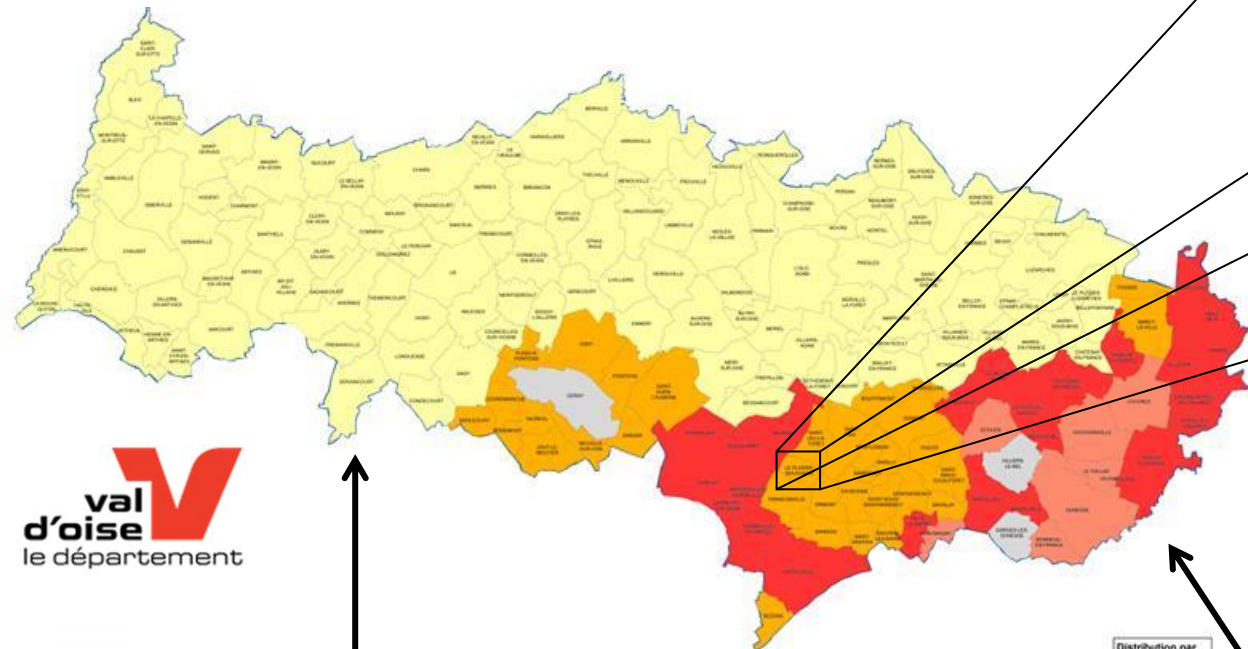

→ A fin T1 2019, déjà **12,4 M** de logements raccordables, avec un parc de **2,8 millions clients**

La Fibre au cœur de la stratégie d'Orange

Un déploiement sur fond propre engagé dans 37 villes du Val d'Oise

- C'est près de **600 armoires** de mutualisation déployées
- Déjà plus **330 000** logements raccordables

Objectif pour fin 2020 : les 37 communes terminées*

- **Orange** a développé un savoir faire unique et mène des chantiers simultanément dans **25 communes**
- Pour les autres Valdoisiens, **Orange** est **Fournisseur d'Accès Internet** sur les réseaux **SFR** et **Débitex + TDF** via sa filiale **Nordnet**

(*) soit au moins 85% des logements raccordables :

La qualité des données est essentielle pour s'assurer que tous les logements soient raccordables

Cartographie FTTH du Val d'Oise

37 communes en déploiement par Orange